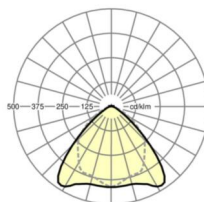

параметры

номер заказа	19510006410
код EAN	4020863435623
номер таможенного тарифа	94051190
Знак прохождения контроля	IP 20, класс защиты I, ENEC10 VDE, F, HACCP DIN10500/Food/IFS-пригодность для применения/BRC, Indoor, CE
Степень ударопрочности IK	IK03 (-20°C bis 25°C)
Температура окружения	ta -20°C в 25°C
Особые свойства	Готовность к IoT «Ready for IoT»
Гарантийный срок	5 лет
Государственные программы поддержки	BEG - государственные субсидии для энергосберегающих зданий (действительна только для Германии)

электротехника

Балласт	Электронный драйвер DALI2 (1 штука)
Мощность системы	86W
сетевое напряжение	230V/50Hz
автоматический предохранитель (пусковой ток)	13 штук/B10, 24 штук/B16, 25 штук/C10, 40 штук/C16
класс энергосбережения/Источник света	D

Оптика

Оснастка	LED, цветопередача/оттенок света CRI ≥ 80 / 3000K
Допуск для координаты цветности (MacAdam)	3SDCM
Номинальный световой поток	13590lm
Срок службы LED	70000h L80/B10 (Tq 25°C)
светоотдача светильников	159lm/W
Угол излучения	95° (C0) / 95° (C90)
UGR поп./вдоль	24.5 / 25.8

DEEP-LINK

<https://www.regiolum.de/ru/article/19510006410>

Ссылка	LED 15000lm 830
ηLB	100 %
Φ ↓/↑	98 % / 2 %
UGR поп./вдоль	24.5 / 25.8